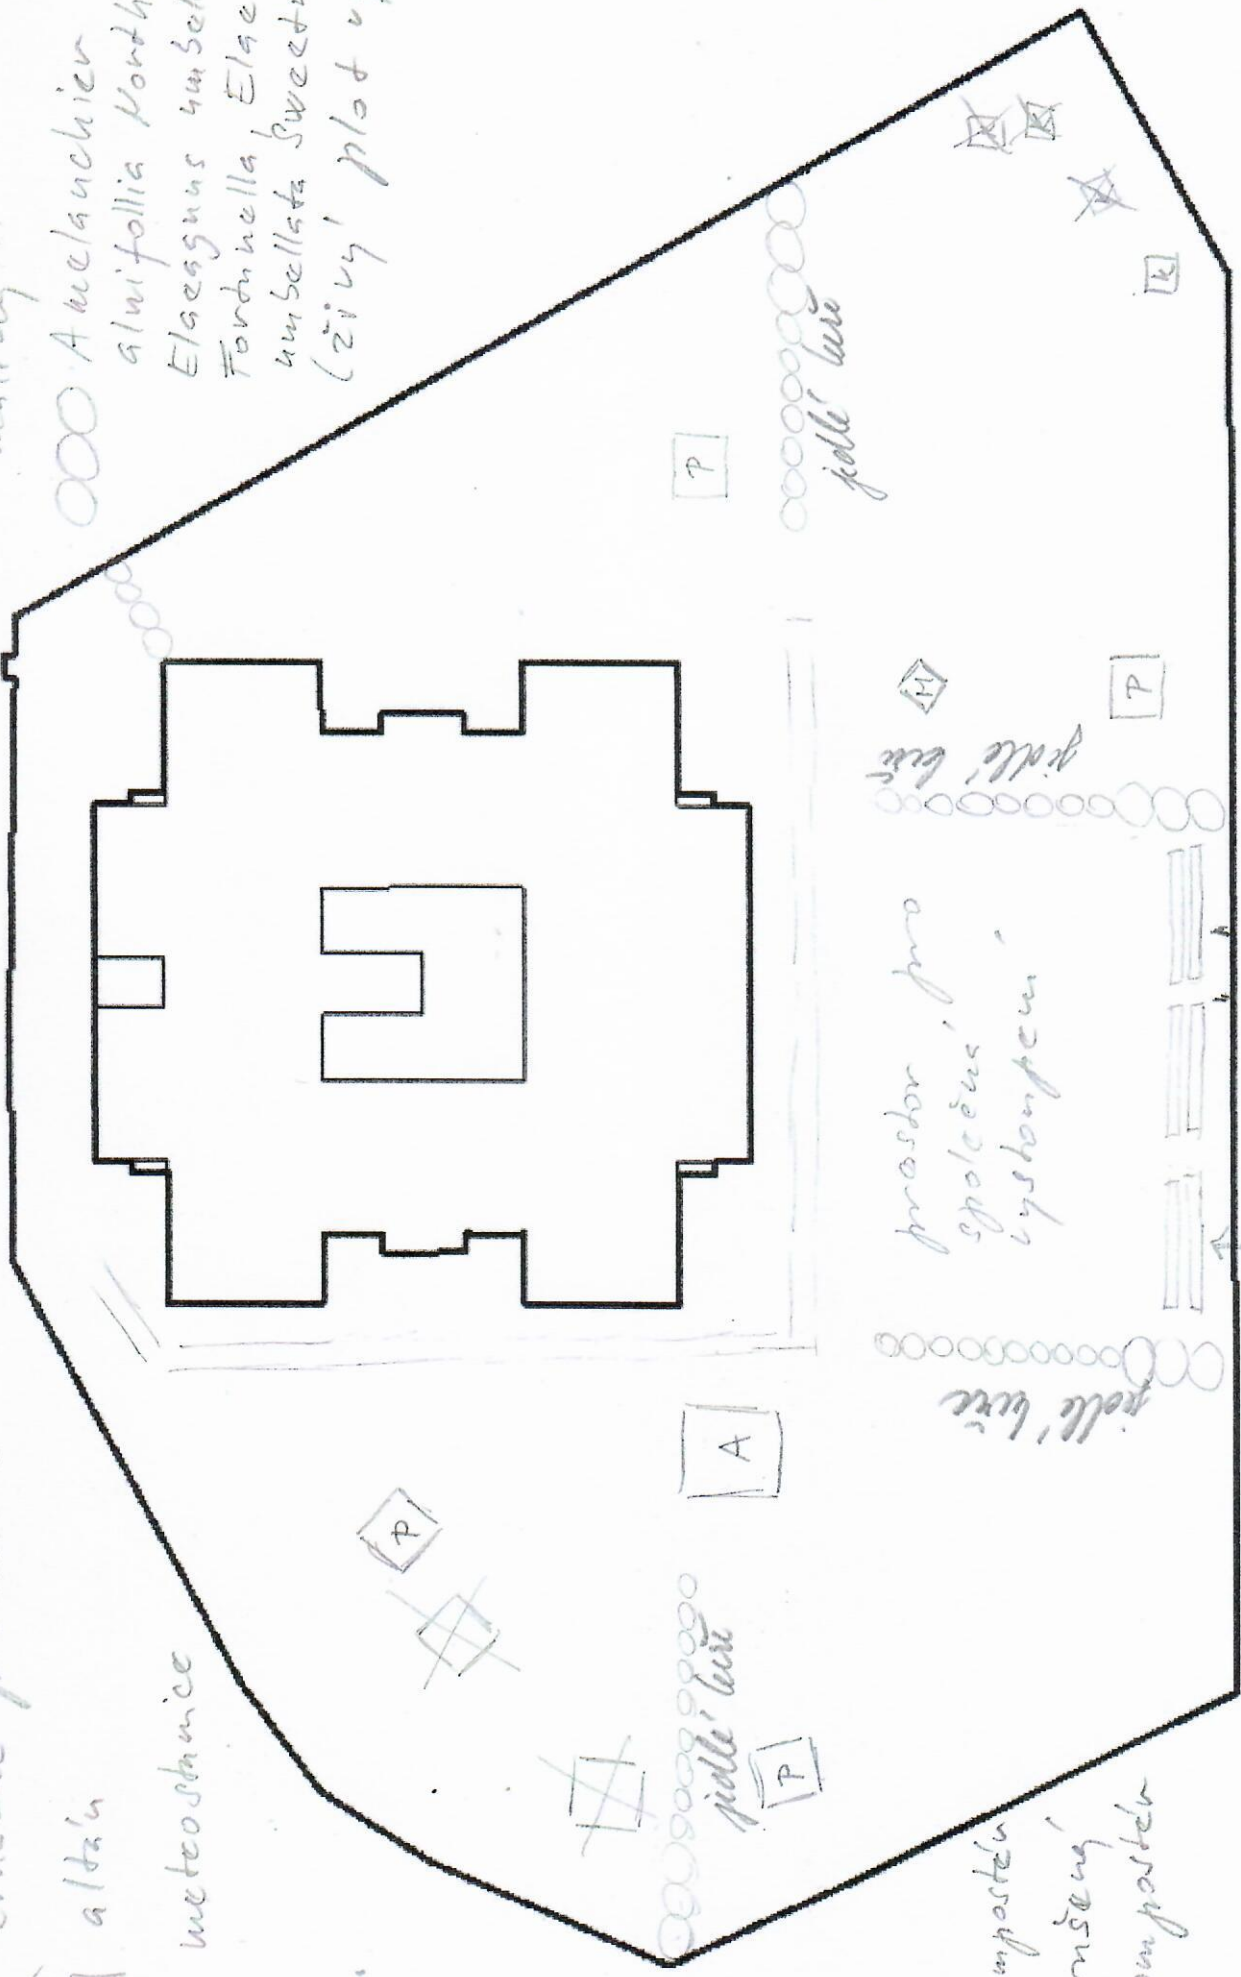

000 zivny' plot niz'ky -
 čeruy, čeruy, ryz' 1/2
 msliny

Aucaluchier
 alnifolia Korzhline
 Elaeagnus umbellata
 Fortunella Elaeagnus
 umbellata Sweetysour
 (živý) plot vysok

- [P] pi'shovište
- [X] zrněné pi'shovište
- [A] al'tin
- [M] meteorstaniice

- [K] kompostěn
- [X] zrněný kompostěn

prador, pro
 společens', pro
 vyskopenem'

stabilum' (stopyuovite)
 lavic'ky

golle' lare

golle' lare

golle' lare